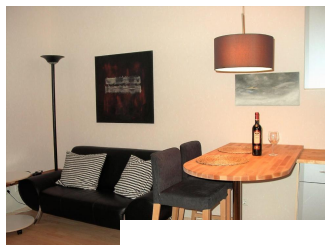

Other dates

District	Bröl
Deposit	1.400,00 EUR
Floor	Bottom floor
Available until	Open-ended
Minimum rental length	90 days
Smoking / Nonsmoker	Non-smokers only
Balcony	yes

Facilities

- Geschirr/Besteck
- löffelfertig
- Terrasse
- Bett: einzel
- Fernseher
- **bathroom**
- with shower
- **kitchen**
- with dishwasher
- **technics**
- TV
- Pantryküche
- Bettwäsche/Handtüche..
- Spülmaschine
- Bad/ Dusche