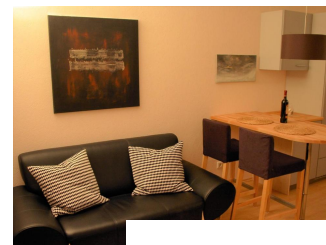

Other dates

District	Bröl
Deposit	1.400,00 EUR
Floor	Bottom floor
Available until	Open-ended
Minimum rental length	90 days
Smoking / Nonsmoker	Non-smokers only
Balcony	yes

Facilities

- Geschirr/Besteck
- löffelfertig
- Terrasse
- Bett: einzel
- Fernseher
- **bathroom**
- with shower
- **kitchen**
- with dishwasher
- **technics**
- TV
- Pantryküche
- Bettwäsche/Handtüche..
- Spülmaschine
- Bad/ Dusche