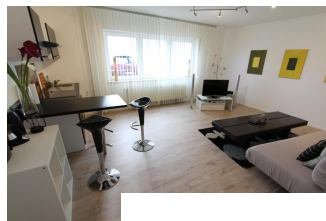

Other dates

District	Kaldauen
Deposit	1.690,00 EUR
Floor	Bottom floor
Available until	Open-ended
Minimum rental length	90 days
Smoking / Nonsmoker	Non-smokers only

Facilities

- PKW Parkmöglichkeit
- Bad/ Wanne
- löffelfertig
- Mikrowelle
- Bett: doppel
- Laminat
- **bathroom**
- with shower
- **flooring material**
- laminate
- **technics**
- TV
- Bad/ Dusche
- Geschirr/Besteck
- Pantryküche
- Bettwäsche/Handtüche..
- Fernseher
- Waschmaschine
- with washing machine