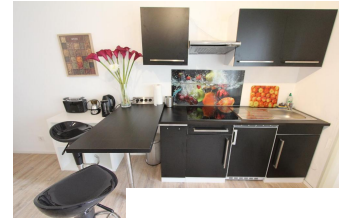

Other dates

District	Kaldauen
Deposit	1.690,00 EUR
Floor	Bottom floor
Available until	Open-ended
Minimum rental length	90 days
Smoking / Nonsmoker	Non-smokers only

Facilities

- PKW Parkmöglichkeit
- Bad/ Wanne
- löffelfertig
- Mikrowelle
- Bett: doppel
- Laminat
- **bathroom**
- with shower
- **flooring material**
- laminate
- **technics**
- TV
- Bad/ Dusche
- Geschirr/Besteck
- Pantryküche
- Bettwäsche/Handtüche..
- Fernseher
- Waschmaschine
- with washing machine