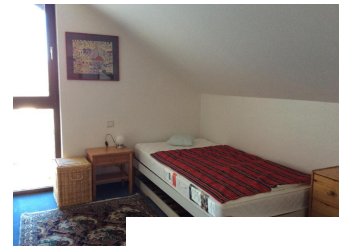

Website synopsis

<http://bonn.homecompany.de/en/object/AG63908>