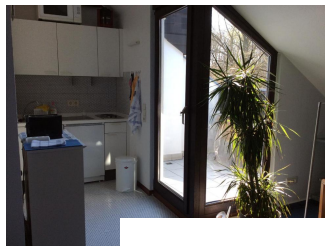

Other dates

District	Hardtberg
Deposit	1.810,00 EUR
Floor	2.Floor
Available until	Open-ended
Minimum rental length	90 days
Smoking / Nonsmoker	Non-smokers only
Balcony	yes

Facilities

- Stereoanlage
 - Pantryküche
 - Bettwäsche/Handtücher
 - Bett: einzel
 - Balkon
 - Teppich
 - **bathroom**
 - with shower
 - **flooring material**
 - carpet
 - **technics**
 - TV
- löffelfertig
 - Geschirr/Besteck
 - Fernseher
 - Bad/ Dusche
 - PKW Stellplatz
 - Garten