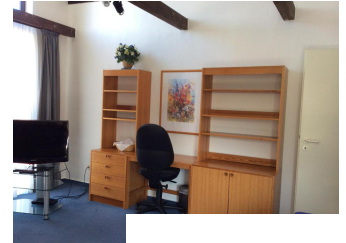

Other dates

District	Hardtberg
Deposit	1.810,00 EUR
Floor	2.Floor
Available until	Open-ended
Minimum rental length	90 days
Smoking / Nonsmoker	Non-smokers only
Balcony	yes

Facilities

- Stereoanlage
 - Pantryküche
 - Bettwäsche/Handtücher
 - Bett: einzel
 - Balkon
 - Teppich
 - **bathroom**
 - with shower
 - **flooring material**
 - carpet
 - **technics**
 - TV
- löffelfertig
 - Geschirr/Besteck
 - Fernseher
 - Bad/ Dusche
 - PKW Stellplatz
 - Garten