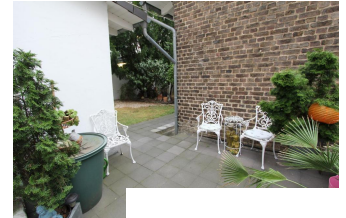

Other dates

District	Beuel
Deposit	2.180,00 EUR
Floor	2.Floor
Available until	Open-ended
Minimum rental length	90 days
Smoking / Nonsmoker	Non-smokers only

Facilities

- Bad/ Dusche
 - Bett: 140er
 - Bettwäsche/Handtücher
 - Geschirr/Besteck
 - Fernseher
 - Holzdielen
 - **bathroom**
 - with shower
 - **kitchen**
 - with dishwasher
 - **technics**
 - TV
- Spülmaschine
 - Einbauküche
 - löffelfertig
 - Mikrowelle
 - Anschluss: Sat
 - fitted kitchen