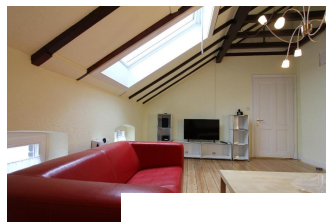

Other dates

District	Beuel
Deposit	2.180,00 EUR
Floor	2.Floor
Available until	Open-ended
Minimum rental length	90 days
Smoking / Nonsmoker	Non-smokers only

Facilities

- Bad/ Dusche
 - Bett: 140er
 - Bettwäsche/Handtücher
 - Geschirr/Besteck
 - Fernseher
 - Holzdielen
 - **bathroom**
 - with shower
 - **kitchen**
 - with dishwasher
 - **technics**
 - TV
- Spülmaschine
 - Einbauküche
 - löffelfertig
 - Mikrowelle
 - Anschluss: Sat
 - fitted kitchen