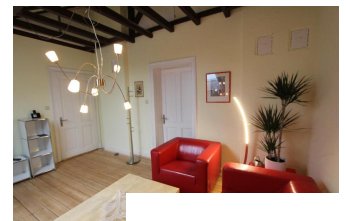

Other dates

District	Beuel
Deposit	2.180,00 EUR
Floor	2.Floor
Available until	Open-ended
Minimum rental length	90 days
Smoking / Nonsmoker	Non-smokers only

Facilities

- Bad/ Dusche
 - Bett: 140er
 - Bettwäsche/Handtücher
 - Geschirr/Besteck
 - Fernseher
 - Holzdielen
 - **bathroom**
 - with shower
 - **kitchen**
 - with dishwasher
 - **technics**
 - TV
- Spülmaschine
 - Einbauküche
 - löffelfertig
 - Mikrowelle
 - Anschluss: Sat
 - fitted kitchen