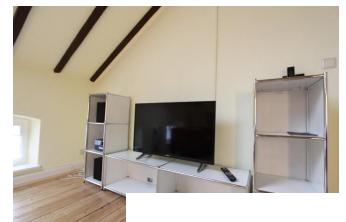

Other dates

District	Beuel
Deposit	2.180,00 EUR
Floor	2.Floor
Available until	Open-ended
Minimum rental length	90 days
Smoking / Nonsmoker	Non-smokers only

Facilities

- Bad/ Dusche
 - Bett: 140er
 - Bettwäsche/Handtücher
 - Geschirr/Besteck
 - Fernseher
 - Holzdielen
 - **bathroom**
 - with shower
 - **kitchen**
 - with dishwasher
 - **technics**
 - TV
- Spülmaschine
 - Einbauküche
 - löffelfertig
 - Mikrowelle
 - Anschluss: Sat
 - fitted kitchen